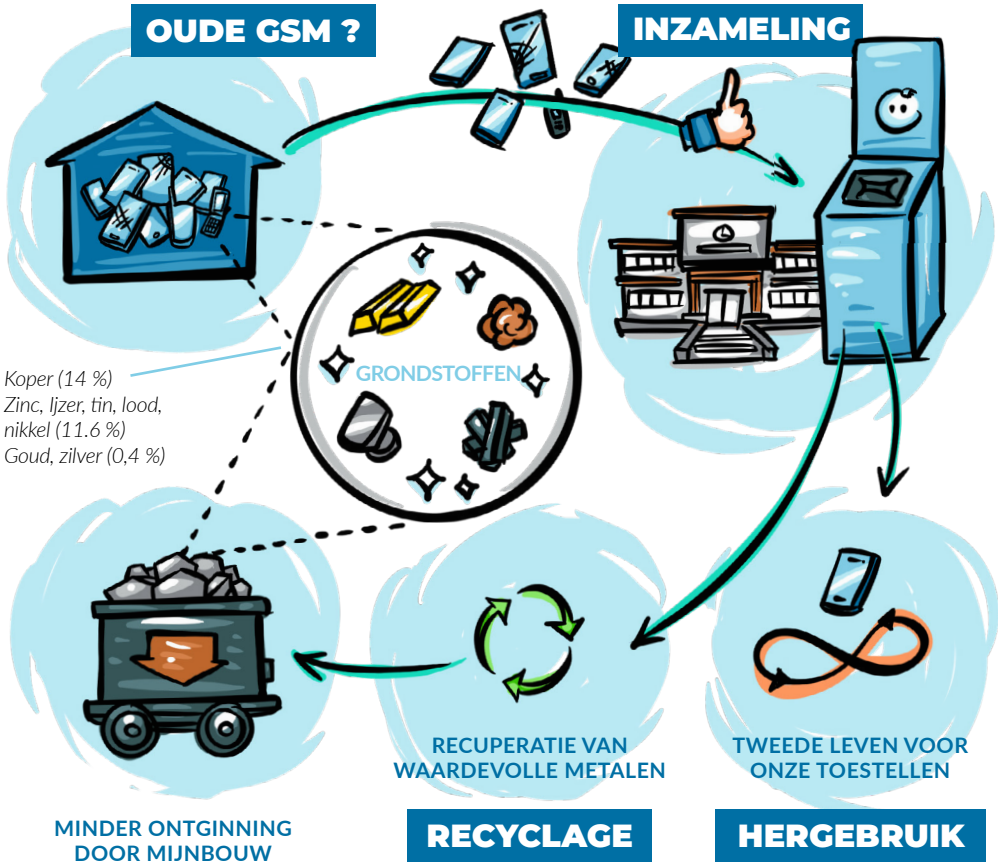

# GSM

## INZAMELINGSACTIE OP SCHOOL

VAN \_\_\_ / \_\_\_ TOT \_\_\_ / \_\_\_

Beste ouders,

De school van jouw kind heeft zich ingeschreven voor **een grote gsm-inzamelingsactie**. Deze actie is een samenwerking tussen Recupel, Proximus en GoodPlanet. Recupel is de organisatie die elektrische en elektronische apparaten inzamelt, sorteert en recycleert.

De inzamelingsactie duurt **2 weken**. Met deze actie brengen we grondstoffen die onze gsm's bevatten weer in omloop. Het is belangrijk dat leerlingen beseffen dat elk van ons een schakel vormt in de circulaire economie.