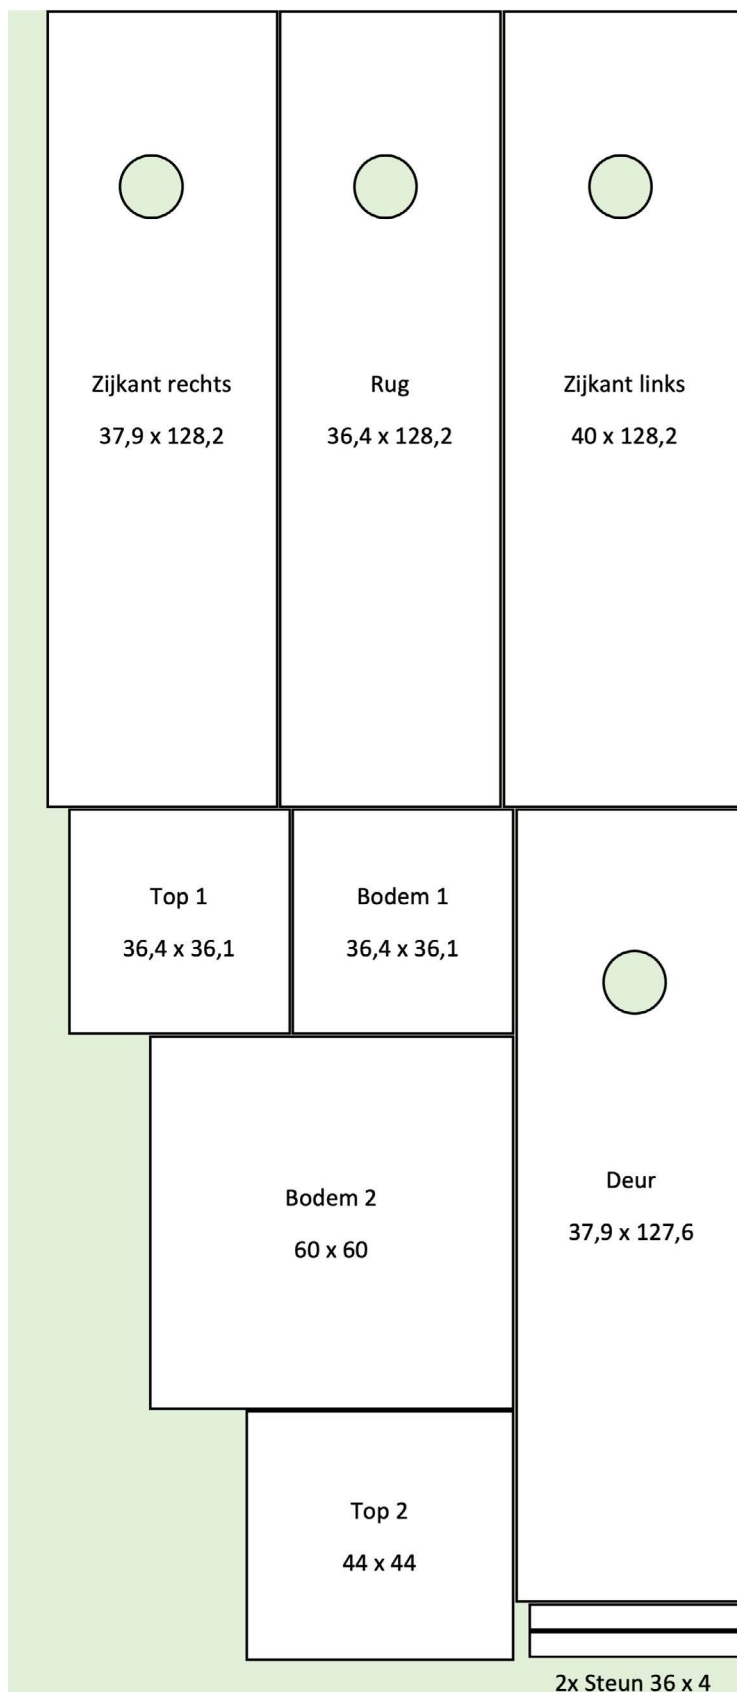

## BIJLAGE 2 ZAAGSCHEMA

### zaagschema 1

1x 122cm x 305cm

Opmerking  
plaatsing van de  
cirkelvormige gaten:  
zie detailtekeningen

## zaagschema 2

2x 122cm x 244cm

Opmerking  
plaatsing van de  
cirkelvormige gaten:  
zie detailtekeningen

## PLAAT 2

2x 122cm x 244cm

Opmerking  
plaatsing van de  
cirkelvormige gaten:  
zie detailtekeningen

Deur

37,9 x 127,6

GOODPLANET.be

COLRUYT  
GROUP 